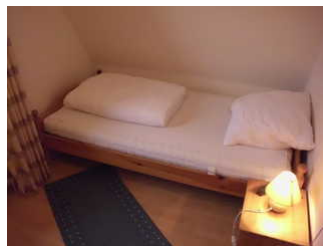

Sprachen: englisch, deutsch

Ferienhaus "Elli"

Im Erdgeschoss befindet sich das Wohnzimmer mit Sofagarnitur und Flachbild-TV, die Küche mit Eßplatz, Ceran-Kochfeld,

Geschirrspüler, Backofen, Kühlschrank, Mikrowelle, Kaffeemaschine, Toaster sowie ausreichend Koch- und Eßgeschirr. Auch befindet sich ein Gäste-WC im Erdgeschoss. Über das Wohnzimmer gelangen Sie auf die vollständig sichtgeschützte und mit Gartenmöbeln, Sonnenliegen und Markise ausgestattete Terrasse.

Im 1. Obergeschoss befindet sich das Badezimmer mit Dusche, WC und Waschmaschine. Auch finden Sie hier zwei Schlafzimmer, zum einen mit Doppelbett und Flachbild-TV und einen Schlafraum mit einem Einzelbett. Über den Flur gelangen Sie über eine steile Raumsparntreppe in den offenen Schlafraum im Dachgeschoss, dort finden Sie zwei Einzelbetten und einen weiteren Flachbild-TV. Zum Haus gehört eine Garage, das Gartengrundstück ist vollständig eingezäunt und somit für kleine Kinder und Hunde gut geeignet.

Ausstattung Zimmer

Größe: 75 qm

Belegung max.: 5

Anzahl Schlafzimmer: 3

Tiere willkommen: ja

WLAN: ja

Nichtraucher: ja

Hinweise zu Haustieren