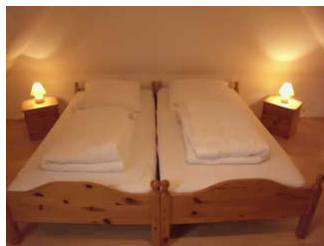

Ferienhaus "Elli"

Im Erdgeschoss befindet sich das Wohnzimmer mit Sofagarnitur und Flachbild-TV, die Küche mit Eßplatz, Ceran-Kochfeld,